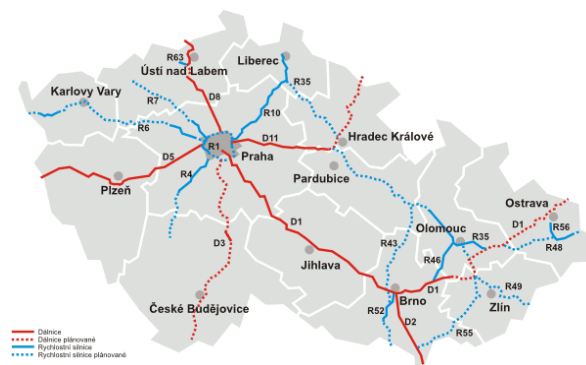

# People to People プログラム

日本とチェコ共和国の市民がスポーツや芸能文化交流を通じて相互に訪問したり楽しむイベントを後援しています。日本からのチェコへの訪問を後援するだけでなく、チェコの子供たちの日本訪問の受け入れを行っています。