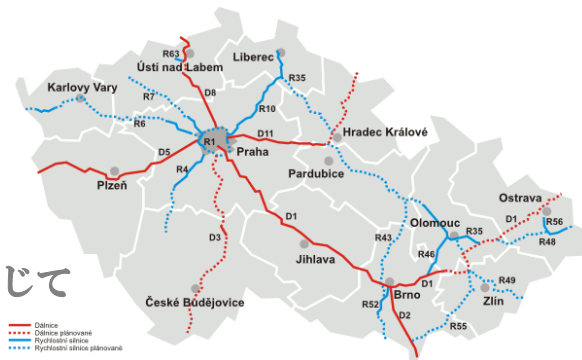

# 日本チェコ友好協会

<http://www.czechfriend.jp>

日本チェコ友好協会は日本とチェコ共和国の相互理解を通じて友好を深め、推進する目的で2004年に設立されました。