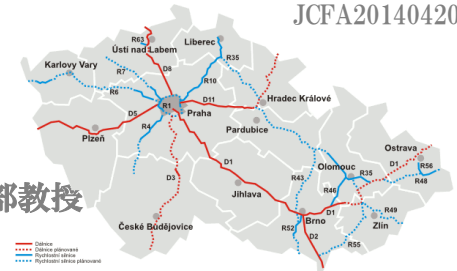

2013年度のおもな活動と2014年度予定

JCFA20140420

2013年度

- 4月 講演会「ビロード革命とエコノミスト」講師池本修一 日本大学経済学部教授
- 5月 チェコ語弁論大会で語学教室受講者松永貞一さんが大使特別賞受賞
- 6月 韭崎さくらんぼ狩りとワイナリーめぐり
- 8月 チェコビールを楽しむ会
- 9月 講演会「カルロビバリ歴史散歩」講師 作家 村木真寿美氏
- 10月 第13回ヴァーツラフ広場 ライアー (Lyre) 演奏会Jan Braunstein 氏
- 11月 講演会「複数形のプラハー世紀末の建築と美術」講師 阿部賢一 立教大学准教授
- 12月 クリスマスレセプション <チェコ料理とミクラージュとクリスマスソング>

- 2014年 3月 セミナー「日本とチェコ間のビジネス協力について」チェコインベスト日本代表 E.Novakova氏
- 3月 在日チェコ商工会議所の紹介 商工課偽書会頭 渡邊ロマン氏

- 通年開催 チェコ語講座 通年開催 初級、中級 各週1回 友好協会事務所
- 会員ニュースレター “Ma Vlast” 年7回発行

2014年度

- 4月 第10回日本チェコ友好協会総会と記念コンサート ピアノ演奏 Ludek Sabaka氏
- 6月 チェコ大使館主催 チェコ語弁論大会
- 6月 セミナー <チェコ音楽への招待> 講師 協会副会長松村良紀
- 6月 10周年記念チェコツアー「V4+日本交流年」プラハ、チェスキークルムロフ、ターボルなど10日間
- 7月 チェコビール特別販売会並びにビールを楽しむ会
- 8月 「チェコ音楽祭」
- 9月 第14回ヴァーツラフ広場 LP レコードによるチェコ音楽鑑賞会
- 9月 ブドウ狩りとワイナリーツアー
- 10月ー11月 講演会、音楽会など随時開催予定
- 12月 クリスマスレセプション <チェコ料理とミクラージュとクリスマスソング>
- 1月ー3月 演奏会、講演会、セミナーなど 随時開催予定

- チェコ語講座 通年開催 初級、中級 各週1回
- チェコ語 集中講座 「チェコ語の90分」 年1-2回 実施
- 会員ニュースレター “Ma Vlast” 年6-7回発行